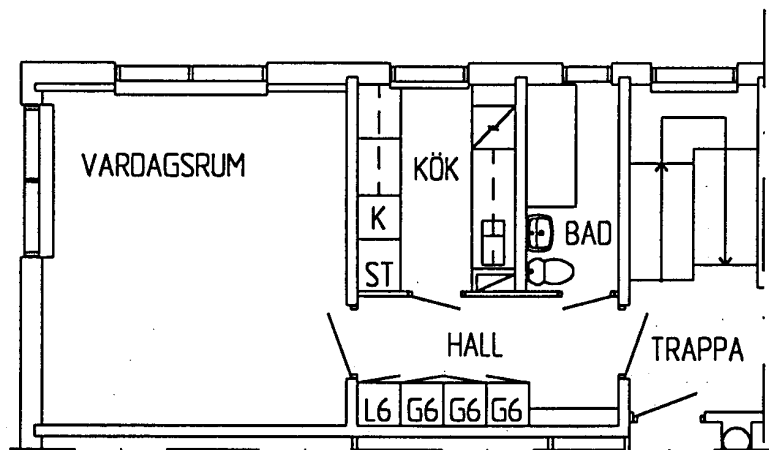

BYGGTEKNIK I SKÅNE AB, LUND
RÅDGIVANDE INGENJÖRER
046-140330

RITN. NR. 1

PLAN LÄGENHET, 1 ROK, CA. 37 KVM -1:100-

BRF LJUNGELDEN LUND
HÖGHUS 1-7