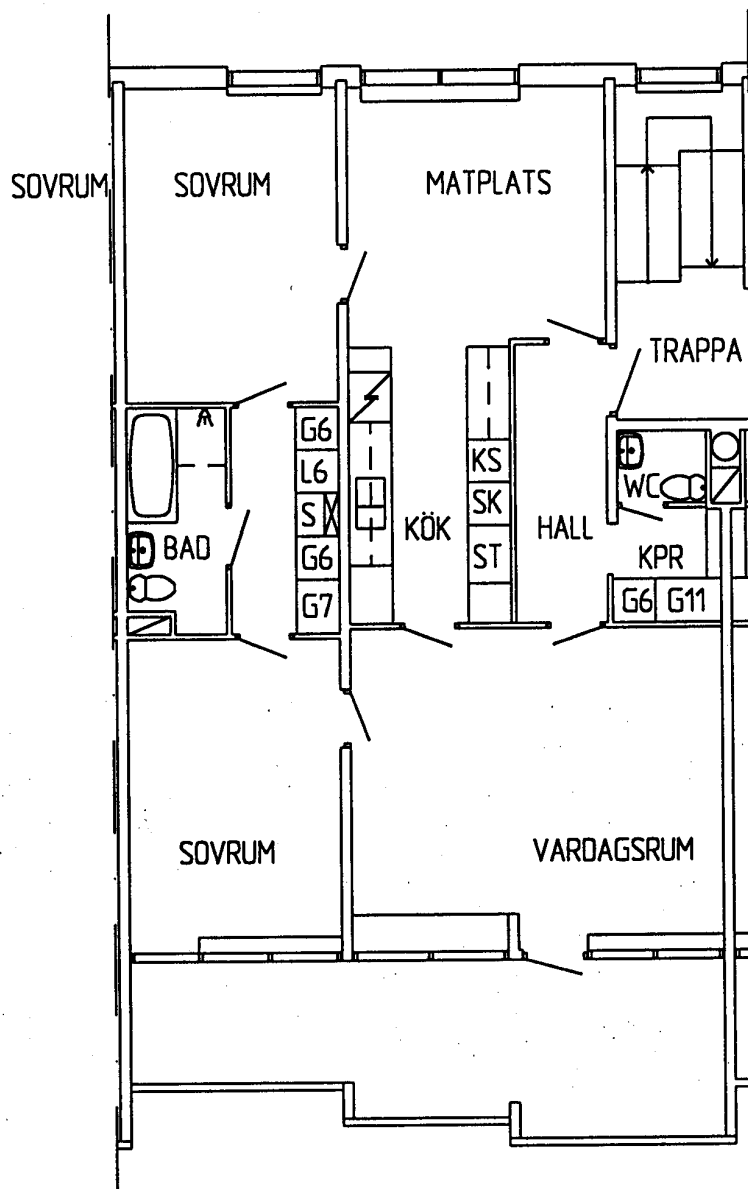

BYGGTEKNIK I SKÅNE AB, LUND
RÅDGIVANDE INGENJÖRER
046-140330

RITN. NR. 12

PLAN LÄGENHET, 3 ROK, CA. 90 KVM -1:100-

BRF LJUNGELDEN LUND
HÖGHUS 1-7