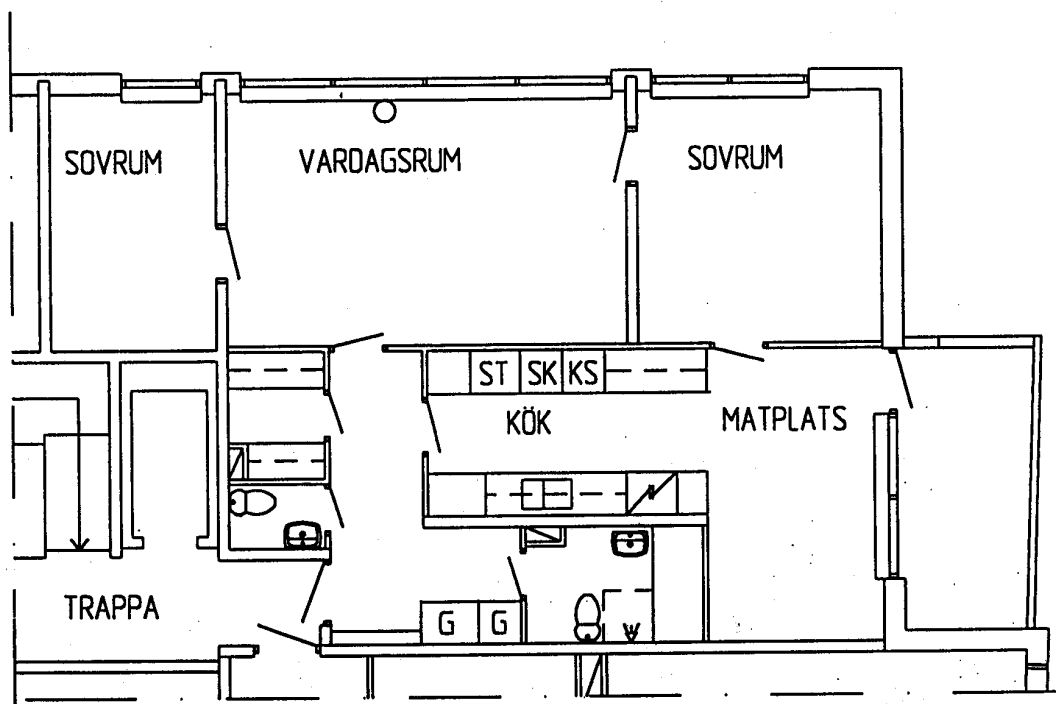

BYGGTEKNIK I SKÅNE AB, LUND
RÅDGIVANDE INGENJÖRER
046-140330

RITN. NR. 13

PLAN LÄGENHET, 3 ROK, CA. 78 KVM -1:100-

BRF LJUNGELDEN LUND
HÖGHUS VÅN. 1-7